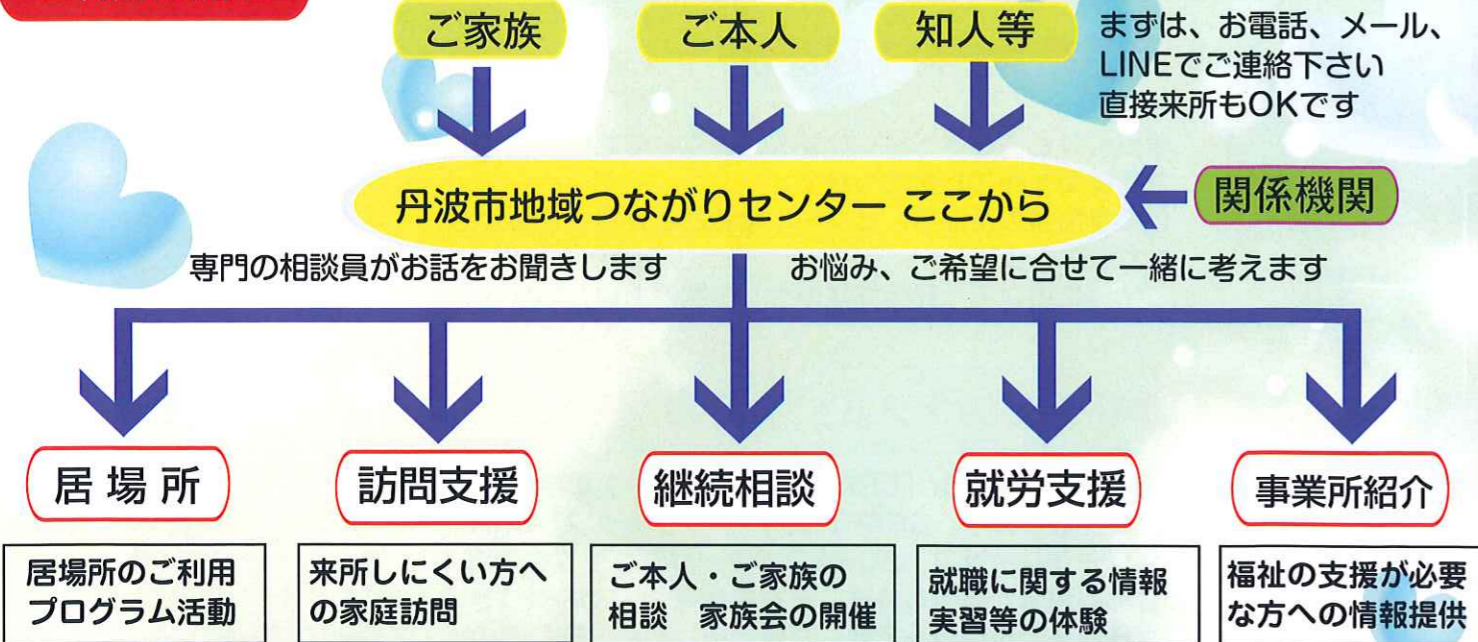

## ご利用の流れ

## 丹波市 地域つながりセンター ここから

開所日時 10時00分～16時00分

毎週5日開所 月に4日は土曜・日曜・祝日を開所

〒669-3642 兵庫県丹波市氷上町香良42番地

☎ 0795-86-7101    📱 080-9890-9611

✉ plat01@nexsta.jp    🌐 https://tamba-ibasyo.com/

丹波市地域つながりセンター ここから

SNSでも情報発信しています

Instagram インスタグラム

Facebook フェイスブック

X エックス (旧ツイッター)

Threads スレズ

丹波電のちーたん

居場所カレンダーはホームページに掲載中

ホームページ QRコード

相談受付用 LINE